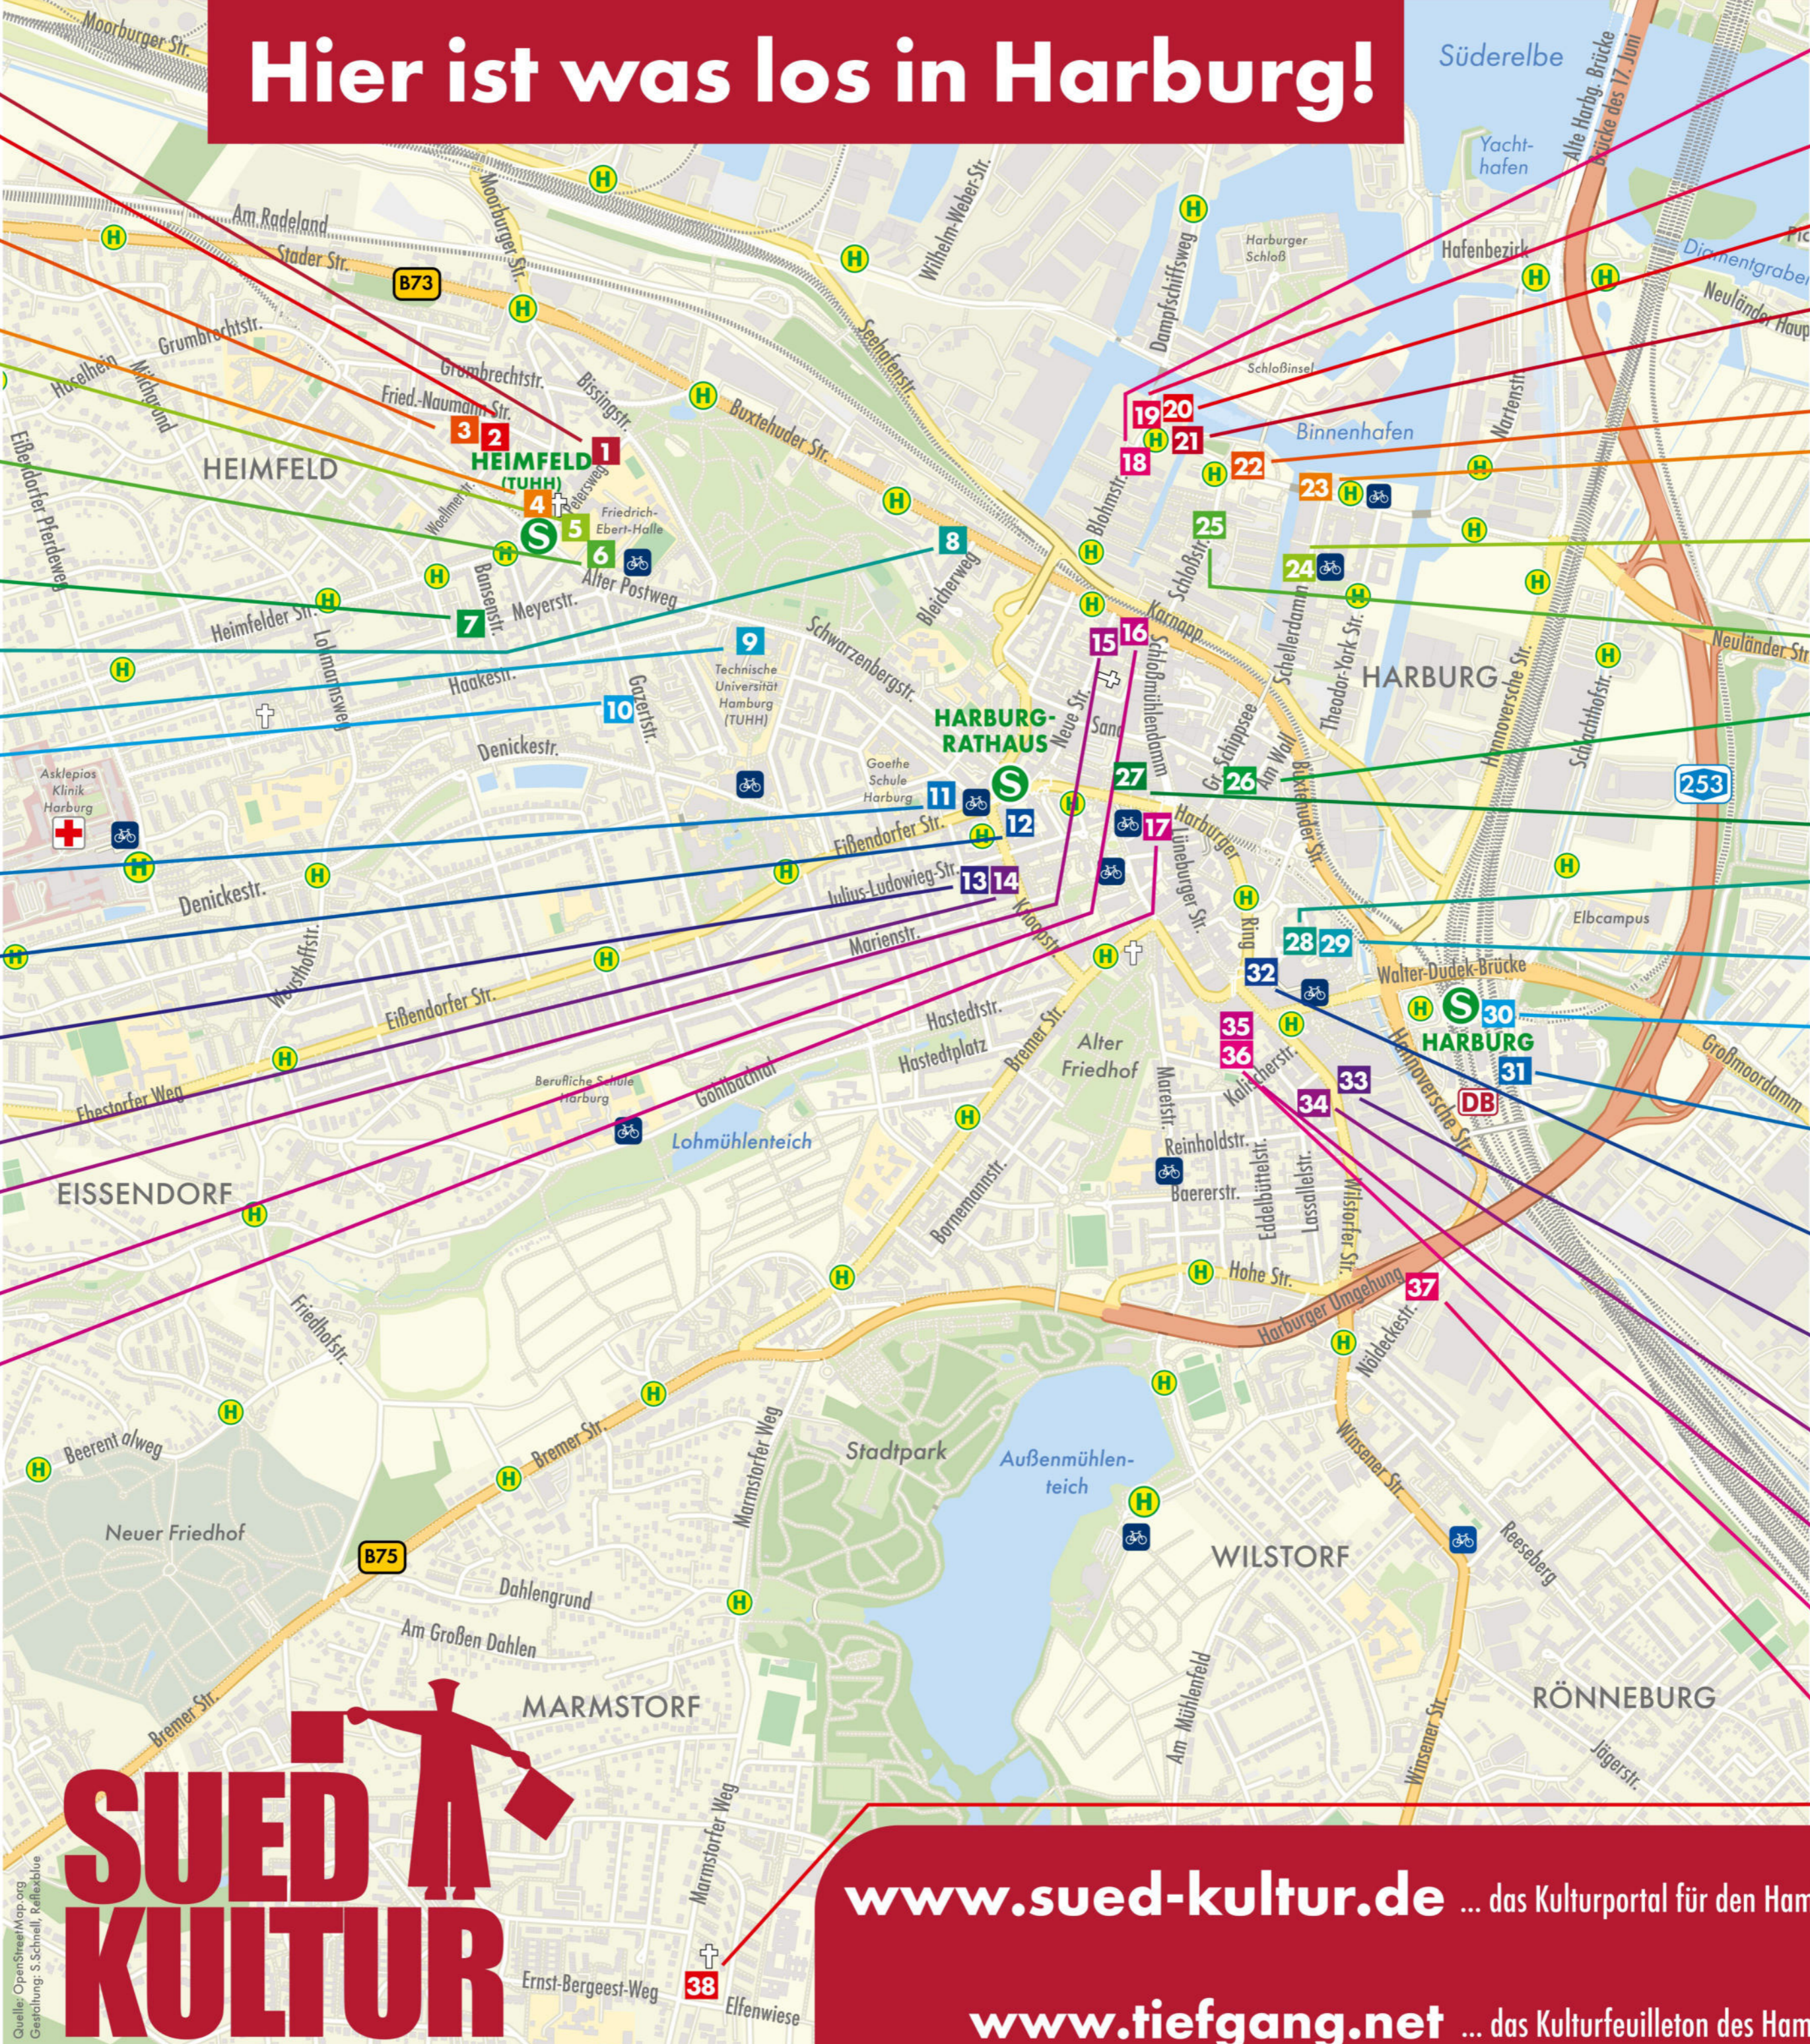

Hier ist was los in Harburg!

- 1. Heimfelder Stadtteilverein e.V.**
heimfeld.de
- 2. ContraZt e.V.** | Treffpunkthaus Heimfeld
Friedrich-Naumann-Straße 9 | contrazt-e-v.jimdosite.com
- 3. Alles wird schön**
Friedrich-Naumann-Straße 27 | alles-wird-schoen-e-v.de
- 4. St. Pauluskirche Heimfeld**
Alter Postweg 46 | www.kirche-harburg-mitte.de
- 5. Akademie Hamburg für Musik und Kultur**
Petersweg 2 | www.akademie-hamburg.de
- 6. Musikgemeinde Harburg e.V.**
c/o Friedrich-Ebert-Halle | Alter Postweg 34
www.musikgemeinde-harburg.de
- 7. Kunstleihe Harburg**
Meyerstraße 26 | www.kunstleihe-harburg.de
- 8. Miskatonic Theater**
Buxtehuder Str. 13 | www.antikyno.com
- 9. TU Hamburg**
Am Schwarzenberg-Campus 1 | www.tuhh.de
- 10. HinZimmer**
Hinzeweg 1
buergerstiftung-hamburg.de/projekte/hinzimmer
- 11. Goethe Schule Harburg**
Eißendorfer Str. 26 | goethe-schule-harburg.hamburg.de
- 12. Sozialkontor / Treffpunkt Hamburg Süd**
Knoopstraße 1-3 | www.sozialkontor.de/wir-vor-ort/wir-im-sozialkontor-harburg
- 13. Harburger Theater**
Museumsplatz 2 | www.harburger-theater.de
- 14. Archäologisches Museum Hamburg und Stadtmuseum Harburg**
Museumsplatz 2 | amh.de
- 15. The Old Dubliner**
Lämmertwiete | olddubliner.de
- 16. Künstler zu Gast in Harburg**
Atelier im Mayr'schen Haus | Lämmertwiete 14
- 17. Habibi Atelier / Harburg Arcaden**
Lüneburger Str. 39 | habibatelier.art

- Kulturorte außerhalb der Karte
- NEUGRABEN-FISCHBEK**
- Kulturhaus Süderelbe**
Am Johannsland 2 | www.kulturhaus-suederelbe.de
 - Geschichtswerkstatt Süderelbe**
Cuxhavener Straße 400 | geschichtswerkstatt-suederelbe.de
 - Bücherhalle Neugraben**
Neugrabener Markt 7 | www.buecherhallen.de/neugraben
- MOORBURG**
- Elbdeich e.V.**
Moorburger Elbdeich 249 | www.elbdeich.org
 - Moorburger Art**
Moorburger Elbdeich 263 | www.moorburger-art.de